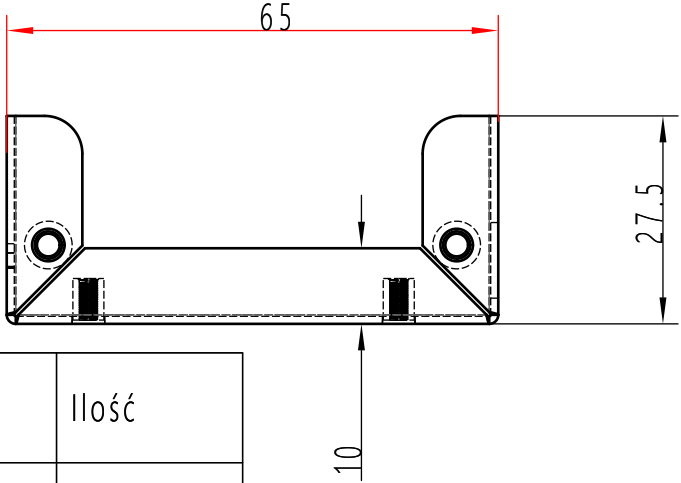

LOTHAREK podstawa atari

Id	Nazwa	Ilość
1	BSO M3_6	4
2	sm3_1	4